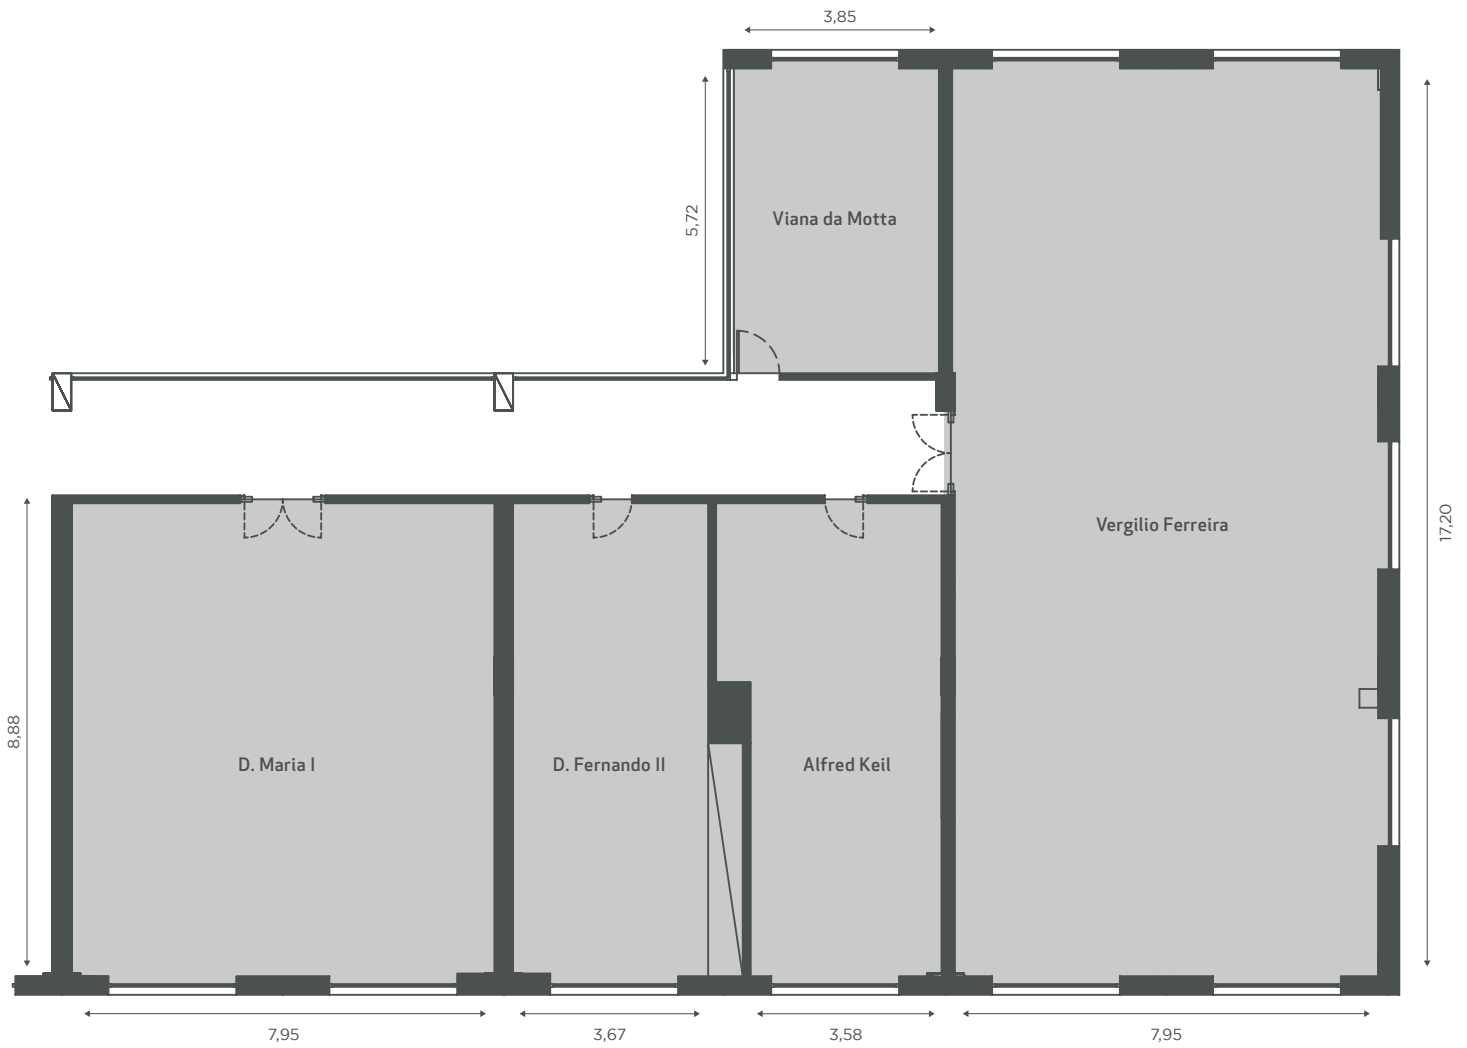

PLANTAS FLOOR PLANS W

PISO 1 | 1ST FLOOR

DESCRIÇÃO DESCRIPTION

Descrição detalhada por sala de reunião: Detailed description by meeting room:

SALA DE CONFERÊNCIA MEETING ROOM	LUZ NATURAL NATURALLIGHT	ÁREA AREA	PORTA DOOR	ALTURA HEIGHT	ESCOLA CLASSROOM	PLATEIA THEATRE	MESA EM U TABLE IN U	RECEÇÃO RECEPTION	BANQUETE BANQUET	CABARET CABARET
Lord Byron	✓	74,4 m ²	1,58 m	-	45	70	27	90	60	24
Castelo Branco	✓	75,5 m ²	1,58 m	-	45	70	27	90	60	24
Eça de Queiroz	✓	75,5 m ²	1,58 m	-	45	70	27	90	60	24
Almeida Garret	✓	204 m ²	1,58 m	4,00 m	140	230	50	250	180	50
Alexandre Herculano	✓	230 m ²	1,58 m	4,00 m	145	250	55	255	180	55
Bulhão Pato	✗	42 m ²	1,58 m	-	15	30	10	45	20	10
Sala Master D. Amélia (Alexandre Herculano + Almeida Garrett)	✓	435 m ²	1,58 m	4,00 m	285	480	-	505	360	105
Lorde Byron + Castelo Branco	✓	150 m ²	1,58 m	-	90	140	54	180	120	48
Castelo Branco + Eça de Queiroz	✓	151 m ²	1,58 m	-	90	140	54	180	120	48
Lorde Byron + Castelo Branco + Eça de Queiroz	✓	225 m ²	1,58 m	-	135	210	81	270	180	72

DESCRIÇÃO DESCRIPTION

Descrição detalhada por sala de reunião: Detailed description by meeting room:

SALA DE CONFERÊNCIA MEETING ROOM	LUZ NATURAL NATURALLIGHT	ÁREA AREA	PORTA DOOR	ALTURA HEIGHT	ESCOLA CLASSROOM	PLATEIA THEATRE	MESA EM U TABLE IN U	RECEPÇÃO RECEPTION	BANQUETE BANQUET	CABARET CABARET
D. Maria I	✓	71 m ²	1,62 m	2,57 m	36	70	25	70	60	30
D. Fernando II	✓	33 m ²	0,80 m	2,57 m	12	30	15	30	30	15
Alfred Keil	✓	32 m ²	0,80 m	2,57 m	12	30	15	30	30	15
Vergílio Ferreira	✓	136 m ²	1,60 m	2,57 m	70	120	45	130	100	50
Viana da Motta	✓	22 m ²	0,80 m	2,57 m	9	18	9	15	10	5