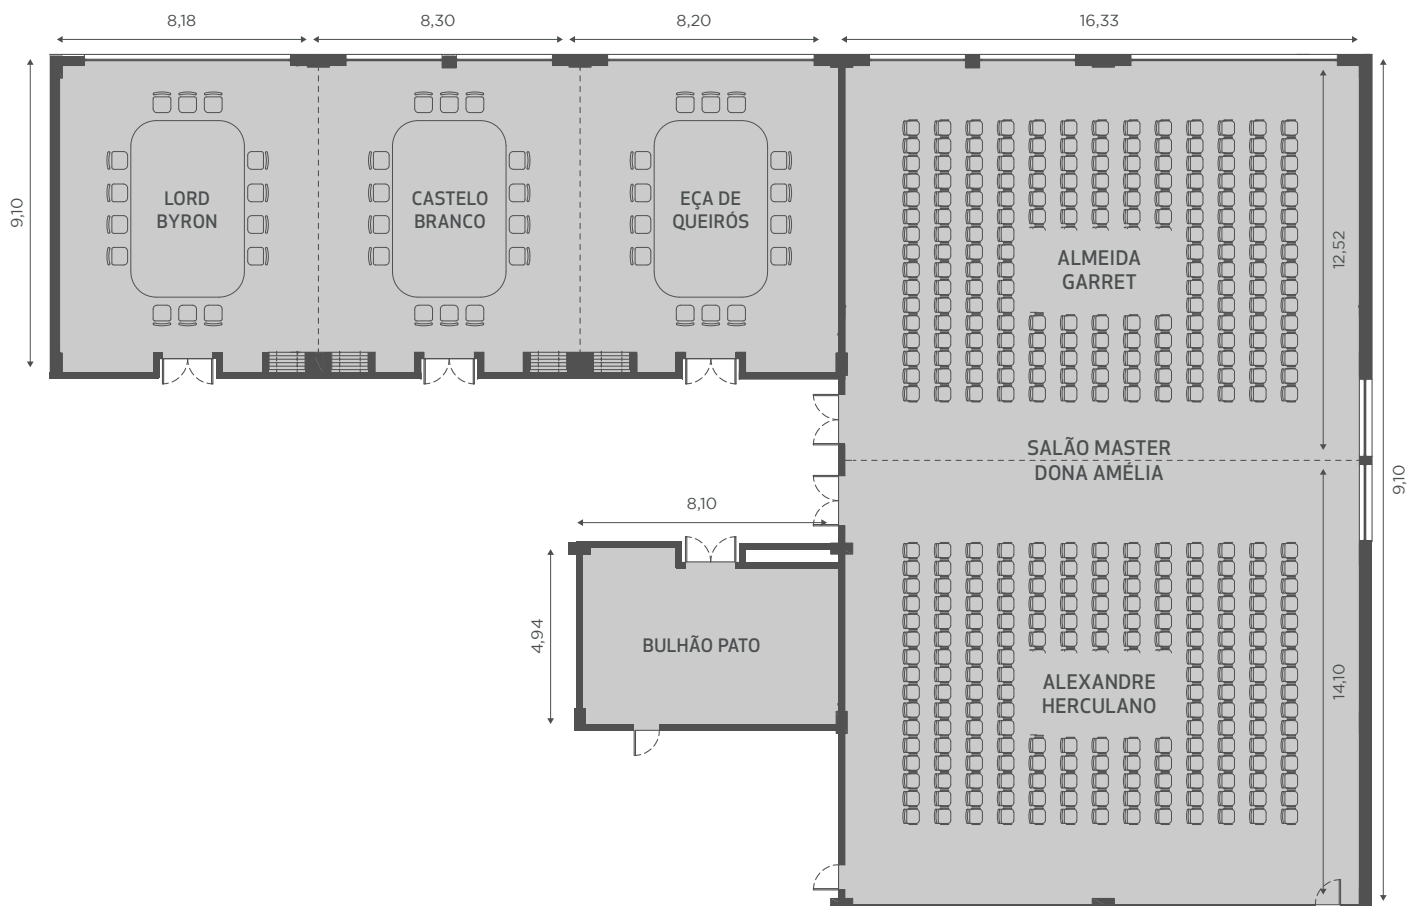

PLANTAS FLOOR PLANS W

PISO 1 | 1ST FLOOR

DESCRIÇÃO DESCRIPTION

Descrição detalhada por sala de reunião: Detailed description by meeting room:

SALA DE CONFERÊNCIA MEETING ROOM	LUZ NATURAL NATURALLIGHT	ÁREA AREA	PORTA DOOR	ALTURA HEIGHT	ESCOLA CLASSROOM	PLATEIA THEATRE	MESA EM U TABLE IN U	RECEÇÃO RECEPTION	BANQUETE BANQUET	CABARET CABARET
Lord Byron	✓	74,4 m ²	1,58 m	-	45	70	27	90	60	24
Castelo Branco	✓	75,5 m ²	1,58 m	-	45	70	27	90	60	24
Eça de Queiroz	✓	75,5 m ²	1,58 m	-	45	70	27	90	60	24
Almeida Garret	✓	204 m ²	1,58 m	4,00 m	140	230	50	250	180	50
Alexandre Herculano	✓	230 m ²	1,58 m	4,00 m	145	250	55	255	180	55
Bulhão Pato	✗	42 m ²	1,58 m	-	15	30	10	45	20	10
Sala Master D. Amélia (Alexandre Herculano + Almeida Garrett)	✓	435 m ²	1,58 m	4,00 m	285	480	-	505	360	105
Lorde Byron + Castelo Branco	✓	150 m ²	1,58 m	-	90	140	54	180	120	48
Castelo Branco + Eça de Queiroz	✓	151 m ²	1,58 m	-	90	140	54	180	120	48
Lorde Byron + Castelo Branco + Eça de Queiroz	✓	225 m ²	1,58 m	-	135	210	81	270	180	72

DESCRIÇÃO DESCRIPTION

Descrição detalhada por sala de reunião: Detailed description by meeting room:

SALA DE CONFERÊNCIA MEETING ROOM	LUZ NATURAL NATURALLIGHT	ÁREA AREA	PORTA DOOR	ALTURA HEIGHT	ESCOLA CLASSROOM	PLATEIA THEATRE	MESA EM U TABLE IN U	RECEPÇÃO RECEPTION	BANQUETE BANQUET	CABARET CABARET
D. Maria I	✓	71 m ²	1,62 m	2,57 m	36	70	25	70	60	30
D. Fernando II	✓	33 m ²	0,80 m	2,57 m	12	30	15	30	30	15
Alfred Keil	✓	32 m ²	0,80 m	2,57 m	12	30	15	30	30	15
Vergílio Ferreira	✓	136 m ²	1,60 m	2,57 m	70	120	45	130	100	50
Viana da Motta	✓	22 m ²	0,80 m	2,57 m	9	18	9	15	10	5

FOTOGRAFIAS PHOTOS

 SALÃO MASTER
DONA AMÉLIA

 SALA
EÇA DE QUEIRÓZ

 SALA
BULHÃO PATO

 SALAS LORD BYRON, CASTELO
BRANCO E EÇA DE QUEIRÓZ