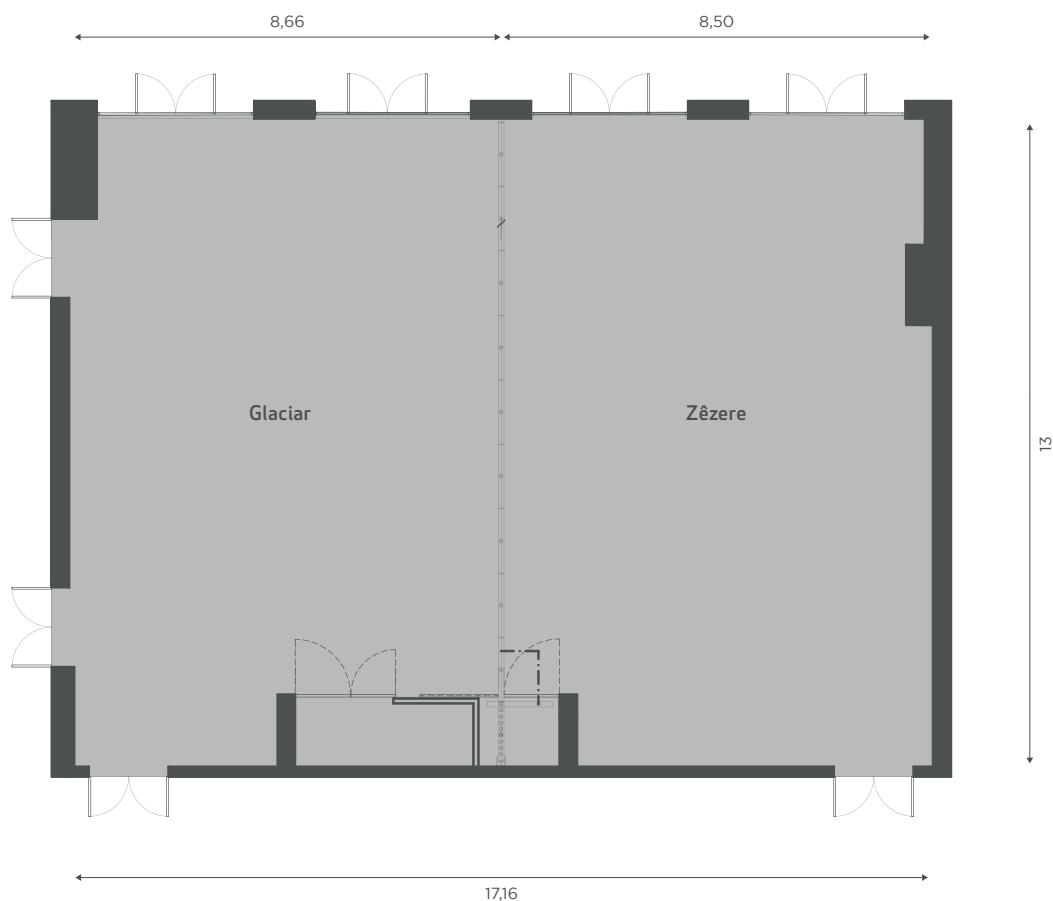

Vila Galé

HOTÉIS

SALAS DE REUNIÃO MEETING ROOMS

VILA GALÉ SERRA DA ESTRELA

O Vila Galé Serra da Estrela tem 2 salas polivalentes com condições ideais para a organização de eventos e reuniões com acesso à internet Wi-Fi.

Vila Galé Serra da Estrela is ideal for meetings and events, with 2 multipurpose rooms and Wi-Fi internet access.

PLANTAS FLOOR PLANSW

PISO 1 | 1ST FLOOR