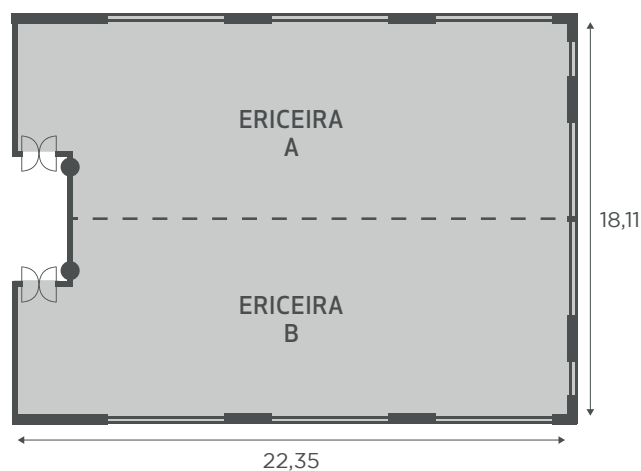

Vila Galé
HOTÉIS

SALAS DE REUNIÃO MEETING ROOMS

VILA GALÉ SANTA CRUZ

O Vila Galé Santa Cruz tem 10 salas polivalentes com luz natural com condições ideais para a organização de eventos e reuniões e acesso à internet Wi-Fi.

Vila Galé Santa Cruz is ideal for meetings and events, with 10 multipurpose rooms with natural light and Wi-Fi internet access.

PLANTAS FLOOR PLANS