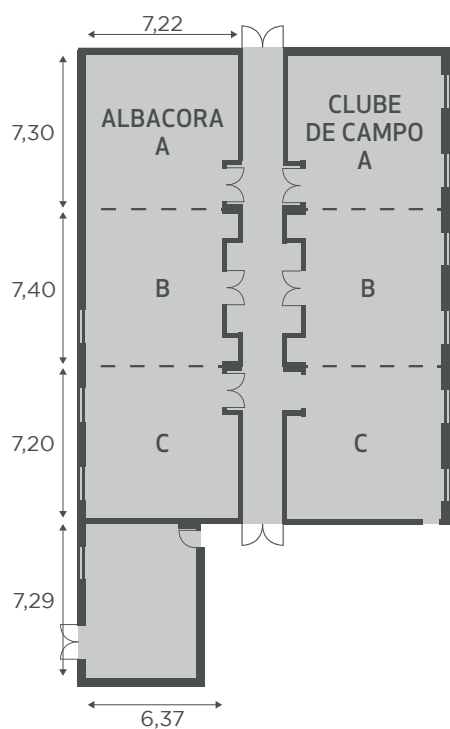

Vila Galé
HOTÉIS

SALAS DE REUNIÃO MEETING ROOMS

VILA GALÉ SANTA CRUZ

O Vila Galé Santa Cruz tem 10 salas polivalentes com luz natural com condições ideais para a organização de eventos e reuniões e acesso à internet Wi-Fi.

Vila Galé Santa Cruz is ideal for meetings and events, with 10 multipurpose rooms with natural light and Wi-Fi internet access.

PLANTAS FLOOR PLANS