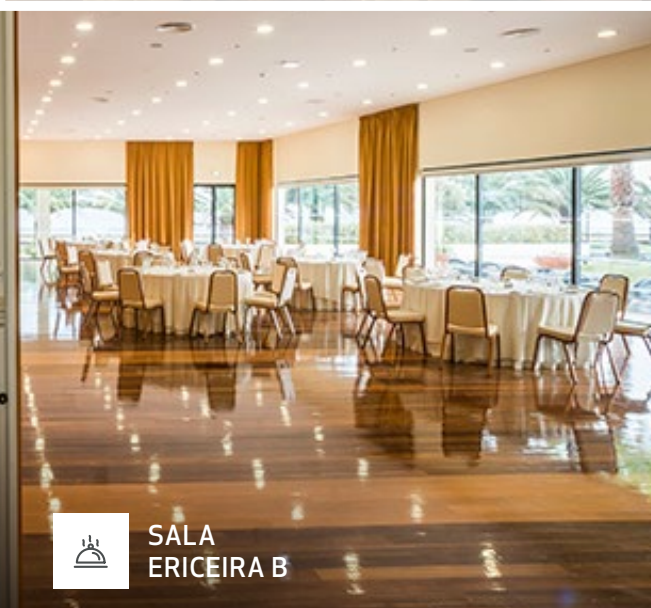

SALA DE CONFERÊNCIA MEETING ROOM	LUZ NATURAL NATURAL LIGHT	ÁREA AREA	PORTA DOOR	ALTURA HEIGHT	ESCOLA CLASSROOM	PLATEIA THEATRE	MESA EM U TABLE IN U	RECEPÇÃO RECEPTION	BANQUETE BANQUET	CABARET CABARET
Ericeira A	✓	217 m ²	0,8 m	3,9 m	124	248	93	186	140	70
Ericeira B	✓	217 m ²	0,8 m	3,9 m	124	248	93	186	140	70
Albacora A	✓	50 m ²	0,8 m	3,9 m	29	57	21	43	32	16
Albacora B	✓	47 m ²	0,8 m	3,9 m	27	54	20	40	30	15
Albacora C	✓	50 m ²	0,8 m	3,9 m	29	57	21	43	32	16
Clube de Campo A	✓	50 m ²	0,8 m	3,9 m	29	57	31	43	32	16
Clube de Campo B	✓	47 m ²	0,8 m	3,9 m	27	54	20	40	30	15
Clube de Campo C	✓	50 m ²	0,8 m	3,9 m	29	57	21	43	32	16
Praia A	✓	28 m ²	0,85 m	3,9 m	16	32	12	24	18	9
Praia B	✓	28 m ²	0,85 m	3,9 m	16	32	12	24	18	9
Albacora (A+B+C)	✓	148 m ²	0,8 m	3,9 m	85	169	63	127	95	48
Clube de Campo (A+B+C)	✓	148 m ²	0,8 m	3,9 m	85	169	63	127	95	48
Ericeira (A+B)	✓	435 m ²	0,8 m	3,9 m	249	497	186	373	280	140
Praia (A+B)	✓	57 m ²	0,8 m	3,9 m	33	65	24	49	37	18

FOTOGRAFIAS PHOTOS

SALA ERICEIRA A + B

SALA PRAIA A

SALA ALBACORA B

SALA ERICEIRA A

SALA ERICEIRA B