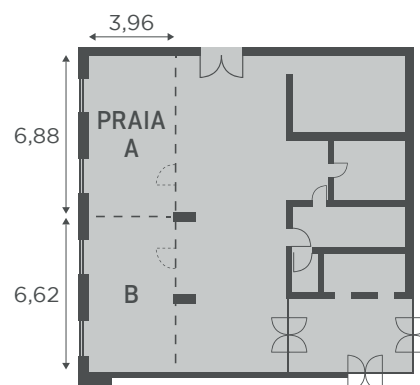

Vila Galé
HOTÉIS

SALAS DE REUNIÃO MEETING ROOMS

VILA GALÉ SANTA CRUZ

O Vila Galé Santa Cruz tem 10 salas polivalentes com luz natural com condições ideais para a organização de eventos e reuniões e acesso à internet Wi-Fi.

Vila Galé Santa Cruz is ideal for meetings and events, with 10 multipurpose rooms with natural light and Wi-Fi internet access.

PLANTAS FLOOR PLANS