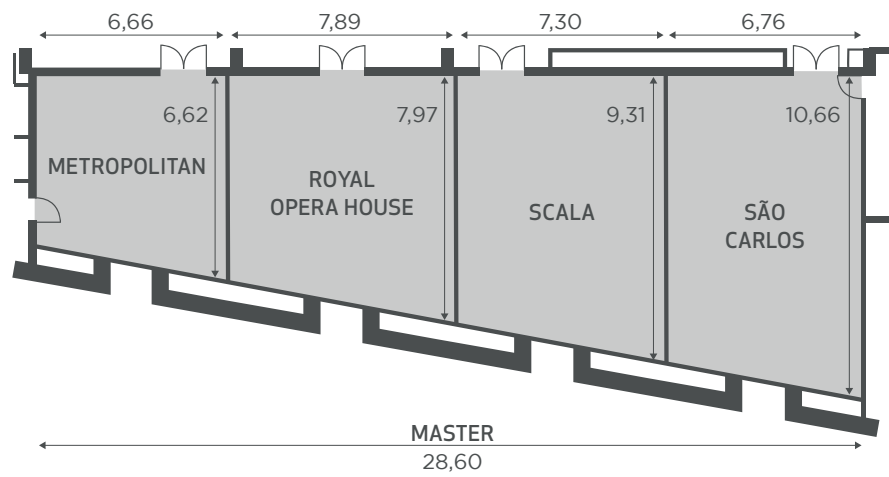

PLANTAS FLOOR PLANS

DESCRIÇÃO DESCRIPTION

Descrição detalhada por sala de reunião: *Detailed description by meeting room:*

SALA DE CONFERÊNCIA MEETING ROOM	LUZ NATURAL NATURAL LIGHT	ÁREA AREA	PORTA DOOR	ALTURA HEIGHT	ESCOLA CLASSROOM	PLATEIA THEATRE	MESA EM U TABLE IN U	RECEPÇÃO RECEPTION	BANQUETE BANQUET	CABARET CABARET
São Carlos	✓	74 m ²	1,6 m	3,5 m	45	75	27	90	60	24
Scala	✓	67 m ²	1,6 m	3,5 m	45	70	24	80	60	24
Royal Ópera House	✓	62 m ²	0,85 m	3,5 m	36	55	21	70	36	24
Metropolitan	✓	44 m ²	1,6 m	3,5 m	27	32	18	50	24	18
La Fenice	✓	73 m ²	0,85 m	3,5 m	36	60	25	100	40	24
Master (Metropolitan + Royal Ópera House + Scala + São Carlos)	✓	245 m ²	0,85m/ 1,6 m	3,5 m	150	300	-	300	240	180
São Carlos + Scala	✓	141 m ²	1,6 m	3,5 m	100	160	50	150	96	60
São Carlos + Scala + Royal Ópera House	✓	203 m ²	0,85m/ 1,6 m	3,5 m	140	240	80	250	200	84
Royal Ópera House + Metropolitan	✓	106 m ²	0,85m/ 1,6 m	3,5 m	70	100	45	120	84	42
Mezzanine	✓									