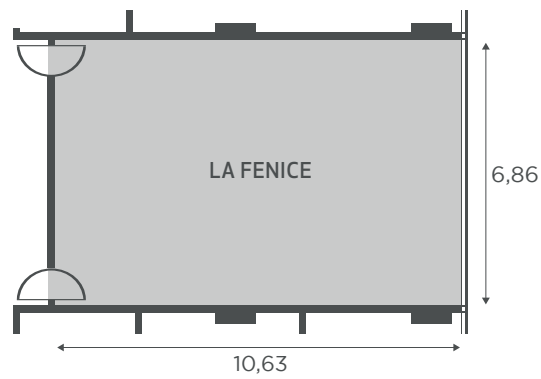

PLANTAS FLOOR PLANS

DESCRIÇÃO DESCRIPTION

Descrição detalhada por sala de reunião: *Detailed description by meeting room:*

SALA DE CONFERÊNCIA MEETING ROOM	LUZ NATURAL NATURAL LIGHT	ÁREA AREA	PORTA DOOR	ALTURA HEIGHT	ESCOLA CLASSROOM	PLATEIA THEATRE	MESA EM U TABLE IN U	RECEPÇÃO RECEPTION	BANQUETE BANQUET	CABARET CABARET
São Carlos	✓	74 m ²	1,6 m	3,5 m	45	75	27	90	60	24
Scala	✓	67 m ²	1,6 m	3,5 m	45	70	24	80	60	24
Royal Ópera House	✓	62 m ²	0,85 m	3,5 m	36	55	21	70	36	24
Metropolitan	✓	44 m ²	1,6 m	3,5 m	27	32	18	50	24	18
La Fenice	✓	73 m ²	0,85 m	3,5 m	36	60	25	100	40	24
Master (Metropolitan + Royal Ópera House + Scala + São Carlos)	✓	245 m ²	0,85m/ 1,6 m	3,5 m	150	300	-	300	240	180
São Carlos + Scala	✓	141 m ²	1,6 m	3,5 m	100	160	50	150	96	60
São Carlos + Scala + Royal Ópera House	✓	203 m ²	0,85m/ 1,6 m	3,5 m	140	240	80	250	200	84
Royal Ópera House + Metropolitan	✓	106 m ²	0,85m/ 1,6 m	3,5 m	70	100	45	120	84	42
Mezzanine	✓									