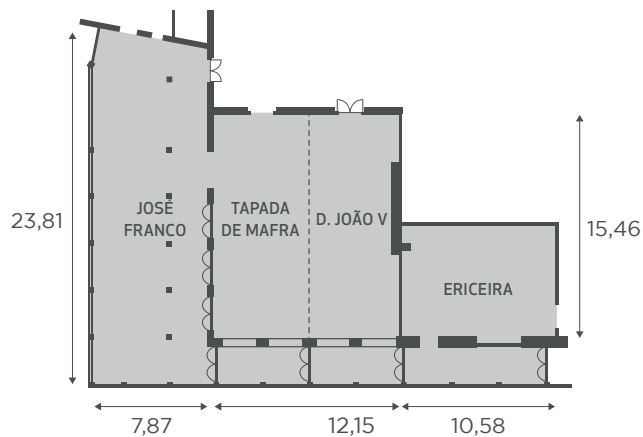

Vila Galé Ericeira is ideal for meetings and events, with 9 multipurpose rooms and Wi-Fi internet access.

PLANTAS FLOOR PLANS

DESCRIÇÃO DESCRIPTION

Descrição detalhada por sala de reunião: *Detailed description by meeting room:*

SALA DE CONFERÊNCIA MEETING ROOM	LUZ NATURAL NATURAL LIGHT	ÁREA AREA	PORTA DOOR	ALTURA HEIGHT	ESCOLA CLASSROOM	PLATEIA THEATRE	MESA EM U TABLE IN U	RECEPÇÃO RECEPTION	BANQUETE BANQUET	CABARET CABARET
José Franco	☑	180 m ²	1,59 m	3,1 m	70	130	40	300	144	-
Dom João V	☑	92 m ²	1,59 m	3 m	72	100	36	130	60	18
Tapada de Mafra	☑	98 m ²	1,59 m	3 m	72	100	36	140	64	18
Ericeira	☑	88 m ²	1,59 m	2,95 m	40	80	30	100	48	18
Lizandro	☒	44 m ²	1,59 m	2,65 m	30	50	24	70	24	12
Ribamar	☒	42 m ²	1,59 m	2,65 m	30	50	24	70	24	12
Master B (Tapada de Mafra + D.João V)	☑	190 m ²	1,59 m	3 m	130	230	40	300	144	42
Master D (Lizandro + Ribamar)	☒	86 m ²	1,59 m	2,65 m	70	110	50	150	60	24
Ribeira D'Ilhas	☑	44 m ²	1,59 m	2,65 m	30	50	24	70	24	12
Cabo da Roca	☒	41 m ²	1,59 m	2,65 m	30	50	24	70	24	12
Salão de eventos	☑	486 m ²	1,51 m	2,67 m	250	300	100	500	180	65
Master C (Ribeira D'Ilhas + Cabo da Roca)	☒	86 m ²	1,59 m	2,65 m	70	110	50	150	60	24
Master A (D. João V + Tapada de Mafra + J. Franco)	☑	370 m ²	1,59 m	3 m	200	340	60	600	260	-