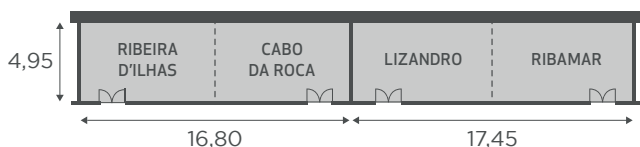

Vila Galé
HOTÉIS

SALAS DE REUNIÃO MEETING ROOMS

VILA GALÉ ERICEIRA

O Vila Galé Ericeira tem 9 salas polivalentes com condições ideais para a organização de eventos e reuniões com acesso à internet Wi-Fi.

Vila Galé Ericeira is ideal for meetings and events, with 9 multipurpose rooms and Wi-Fi internet access.

PLANTAS FLOOR PLANS

DESCRIÇÃO DESCRIPTION

Descrição detalhada por sala de reunião: *Detailed description by meeting room:*

SALA DE CONFERÊNCIA MEETING ROOM	LUZ NATURAL NATURAL LIGHT	ÁREA AREA	PORTA DOOR	ALTURA HEIGHT	ESCOLA CLASSROOM	PLATEIA THEATRE	MESA EM U TABLE IN U	RECEPÇÃO RECEPTION	BANQUETE BANQUET	CABARET CABARET
José Franco	☑	180 m ²	1,59 m	3,1 m	70	130	40	300	144	-
Dom João V	☑	92 m ²	1,59 m	3 m	72	100	36	130	60	18
Tapada de Mafra	☑	98 m ²	1,59 m	3 m	72	100	36	140	64	18
Ericeira	☑	88 m ²	1,59 m	2,95 m	40	80	30	100	48	18
Lizandro	☒	44 m ²	1,59 m	2,65 m	30	50	24	70	24	12
Ribamar	☒	42 m ²	1,59 m	2,65 m	30	50	24	70	24	12
Master B (Tapada de Mafra + D.João V)	☑	190 m ²	1,59 m	3 m	130	230	40	300	144	42
Master D (Lizandro + Ribamar)	☒	86 m ²	1,59 m	2,65 m	70	110	50	150	60	24
Ribeira D'Ilhas	☑	44 m ²	1,59 m	2,65 m	30	50	24	70	24	12
Cabo da Roca	☒	41 m ²	1,59 m	2,65 m	30	50	24	70	24	12
Salão de eventos	☑	486 m ²	1,51 m	2,67 m	250	300	100	500	180	65
Master C (Ribeira D'Ilhas + Cabo da Roca)	☒	86 m ²	1,59 m	2,65 m	70	110	50	150	60	24
Master A (D. João V + Tapada de Mafra + J. Franco)	☑	370 m ²	1,59 m	3 m	200	340	60	600	260	-