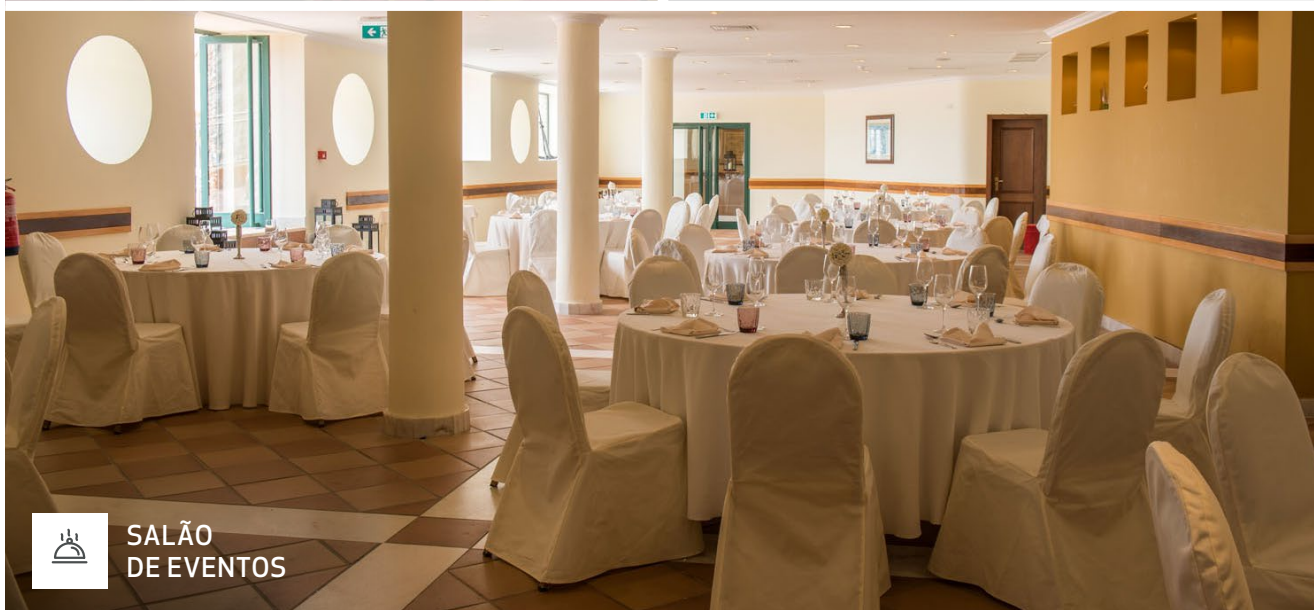

SALA DE CONFERÊNCIA MEETING ROOM	LUZ NATURAL NATURAL LIGHT	ÁREA AREA	PORTA DOOR	ALTURA HEIGHT	ESCOLA CLASSROOM	PLATEIA THEATRE	MESA EM U TABLE IN U	RECEPÇÃO RECEPTION	BANQUETE BANQUET	CABARET CABARET
José Franco	☑	180 m ²	1,59 m	3,1 m	70	130	40	300	144	-
Dom João V	☑	92 m ²	1,59 m	3 m	72	100	36	130	60	18
Tapada de Mafra	☑	98 m ²	1,59 m	3 m	72	100	36	140	64	18
Ericeira	☑	88 m ²	1,59 m	2,95 m	40	80	30	100	48	18
Lizandro	☒	44 m ²	1,59 m	2,65 m	30	50	24	70	24	12
Ribamar	☒	42 m ²	1,59 m	2,65 m	30	50	24	70	24	12
Master B (Tapada de Mafra + D.João V)	☑	190 m ²	1,59 m	3 m	130	230	40	300	144	42
Master D (Lizandro + Ribamar)	☒	86 m ²	1,59 m	2,65 m	70	110	50	150	60	24
Ribeira D'Ilhas	☑	44 m ²	1,59 m	2,65 m	30	50	24	70	24	12
Cabo da Roca	☒	41 m ²	1,59 m	2,65 m	30	50	24	70	24	12
Salão de eventos	☑	486 m ²	1,51 m	2,67 m	250	300	100	500	180	65
Master C (Ribeira D'Ilhas + Cabo da Roca)	☒	86 m ²	1,59 m	2,65 m	70	110	50	150	60	24
Master A (D. João V + Tapada de Mafra + J. Franco)	☑	370 m ²	1,59 m	3 m	200	340	60	600	260	-

FOTOGRAFIAS PHOTOS

SALA JOSÉ FRANCO

SALA MASTER B

SALA ERICEIRA

SALÃO DE EVENTOS