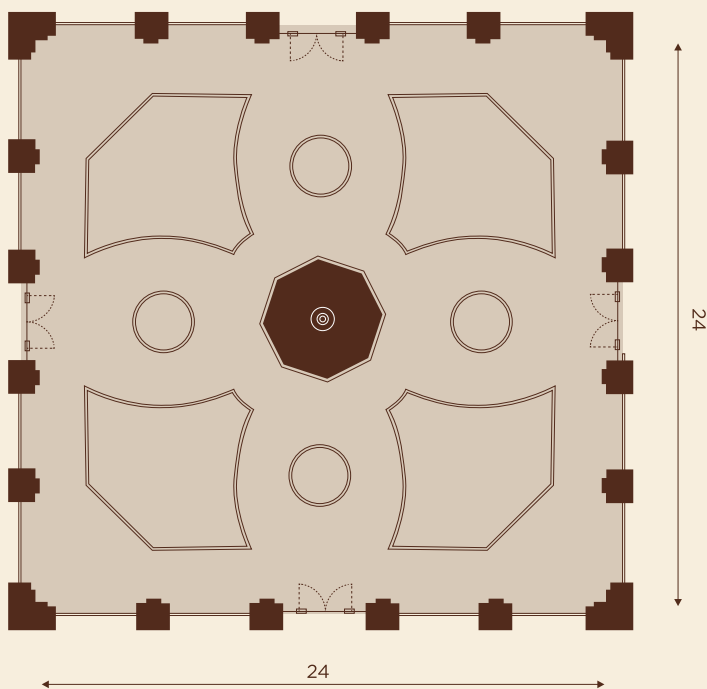

## PLANTAS FLOOR PLANS

Coro Alto

Jardim Claustro

-

Coro Alto

95 m<sup>2</sup>

1,98 m

6 m

36

70

22