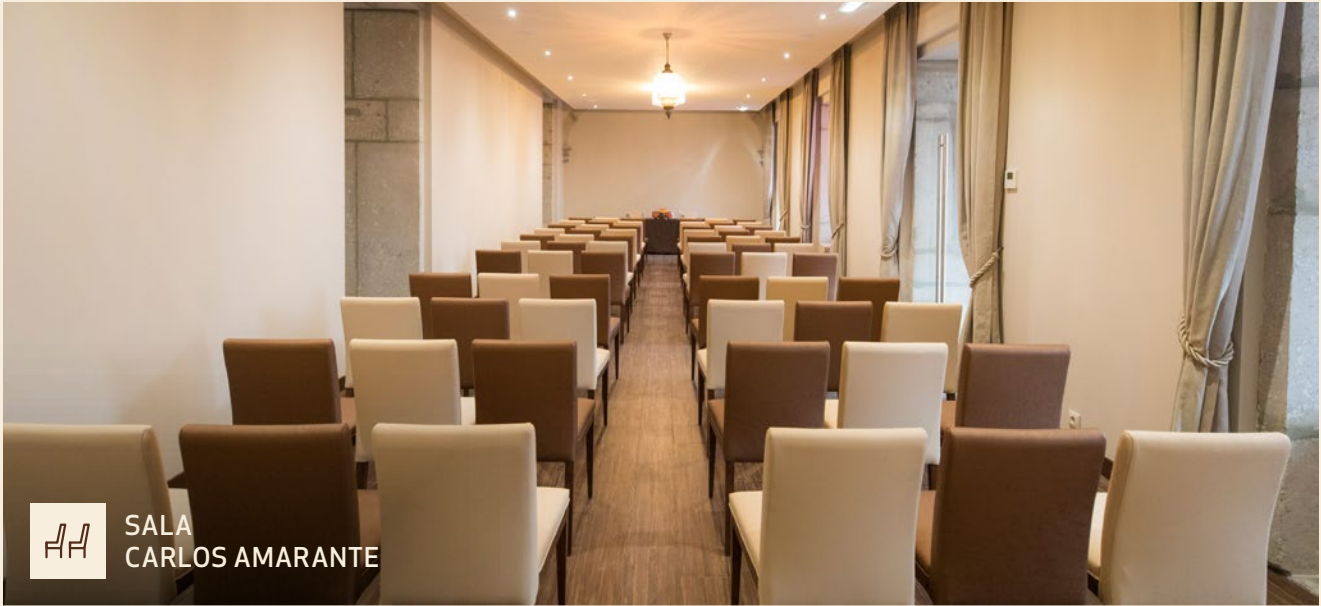

Vila Galé Collection Braga is ideal for meetings and events, with 8 multipurpose rooms and Wi-Fi internet access.

PLANTAS FLOOR PLANS

EDIFÍCIO D. DIOGO DE SOUSA
PISO 1
1ST FLOOR

DESCRIÇÃO DESCRIPTION

Descrição detalhada por sala de reunião: Detailed description by meeting room:

SALA DE CONFERÊNCIA MEETING ROOM	LUZ NATURAL NATURAL LIGHT	ÁREA AREA	PORTA DOOR	ALTURA HEIGHT	ESCOLA CLASSROOM	PLATEIA THEATRE	MESA EM U TABLE IN U	RECEÇÃO RECEPTION	BANQUETE BANQUET	CABARET CABARET
D. Afonso Henriques	☑	330 m ²	1,6 m	3,50 m	96	300	45	270	200	80
Ponte de Lima	☑	30 m ²	1,6 m	2,30 m	15	25	21	-	-	-
Viana do Castelo	☑	36 m ²	1,6 m	2,29 m	24	36	21	20	-	-
Guimarães	☒	61 m ²	1,6m	2,52 m	36	48	25	20	40	20
Braga	☑	60 m ²	1,6 m	2,39 m	36	55	27	55	40	20
Carlos Amarante	☑	67 m ²	0,8 m	3 m	42	70	45	100	50	14
André Soares	☑	112 m ²	2,6 m	3,55 m	63	144	36	120	80	42
D. Rodrigo Moura Teles	☑	74 m ²	0,8 m	4 m	42	80	36	100	50	14

FOTOGRAFIAS PHOTOS

FOTOGRAFIAS PHOTOS

SALA
CARLOS AMARANTE

SALA RODRIGO
MOURA TELES

SALA
ANDRÉ SOARES