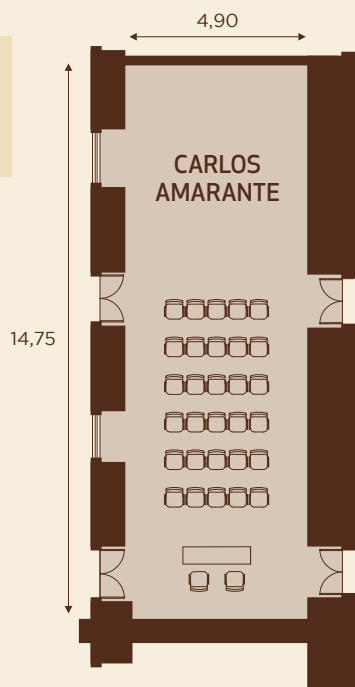

Vila Galé Collection Braga is ideal for meetings and events, with 8 multipurpose rooms and Wi-Fi internet access.

PLANTAS FLOOR PLANS

EDIFÍCIO D. DIOGO DE SOUSA
PISO 1
1ST FLOOR

DESCRIÇÃO DESCRIPTION

Descrição detalhada por sala de reunião: Detailed description by meeting room:

SALA DE CONFERÊNCIA MEETING ROOM	LUZ NATURAL NATURAL LIGHT	ÁREA AREA	PORTA DOOR	ALTURA HEIGHT	ESCOLA CLASSROOM	PLATEIA THEATRE	MESA EM U TABLE IN U	RECEÇÃO RECEPTION	BANQUETE BANQUET	CABARET CABARET
D. Afonso Henriques	☑	330 m ²	1,6 m	3,50 m	96	300	45	270	200	80
Ponte de Lima	☑	30 m ²	1,6 m	2,30 m	15	25	21	-	-	-
Viana do Castelo	☑	36 m ²	1,6 m	2,29 m	24	36	21	20	-	-
Guimarães	☒	61 m ²	1,6m	2,52 m	36	48	25	20	40	20
Braga	☑	60 m ²	1,6 m	2,39 m	36	55	27	55	40	20
Carlos Amarante	☑	67 m ²	0,8 m	3 m	42	70	45	100	50	14
André Soares	☑	112 m ²	2,6 m	3,55 m	63	144	36	120	80	42
D. Rodrigo Moura Teles	☑	74 m ²	0,8 m	4 m	42	80	36	100	50	14