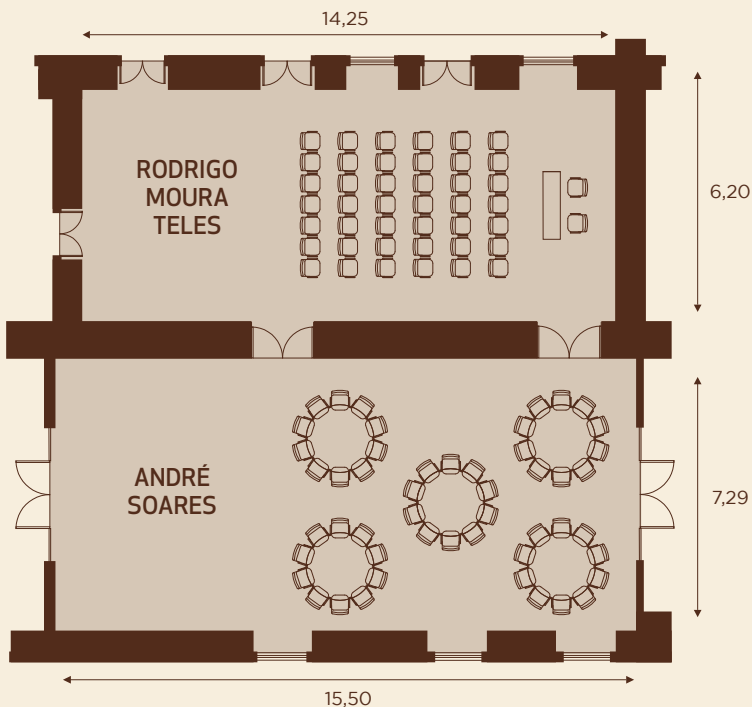

Vila Galé Collection Braga is ideal for meetings and events, with 8 multipurpose rooms and Wi-Fi internet access.

PLANTAS FLOOR PLANS

EDIFÍCIO D. DIOGO DE SOUSA
PISO 1
1ST FLOOR

DESCRIÇÃO DESCRIPTION

Descrição detalhada por sala de reunião: Detailed description by meeting room:

SALA DE CONFERÊNCIA MEETING ROOM	LUZ NATURAL NATURAL LIGHT	ÁREA AREA	PORTA DOOR	ALTURA HEIGHT	ESCOLA CLASSROOM	PLATEIA THEATRE	MESA EM U TABLE IN U	RECEÇÃO RECEPTION	BANQUETE BANQUET	CABARET CABARET
D. Afonso Henriques	☑	330 m ²	1,6 m	3,50 m	96	300	45	270	200	80
Ponte de Lima	☑	30 m ²	1,6 m	2,30 m	15	25	21	-	-	-
Viana do Castelo	☑	36 m ²	1,6 m	2,29 m	24	36	21	20	-	-
Guimarães	☒	61 m ²	1,6m	2,52 m	36	48	25	20	40	20
Braga	☑	60 m ²	1,6 m	2,39 m	36	55	27	55	40	20
Carlos Amarante	☑	67 m ²	0,8 m	3 m	42	70	45	100	50	14
André Soares	☑	112 m ²	2,6 m	3,55 m	63	144	36	120	80	42
D. Rodrigo Moura Teles	☑	74 m ²	0,8 m	4 m	42	80	36	100	50	14