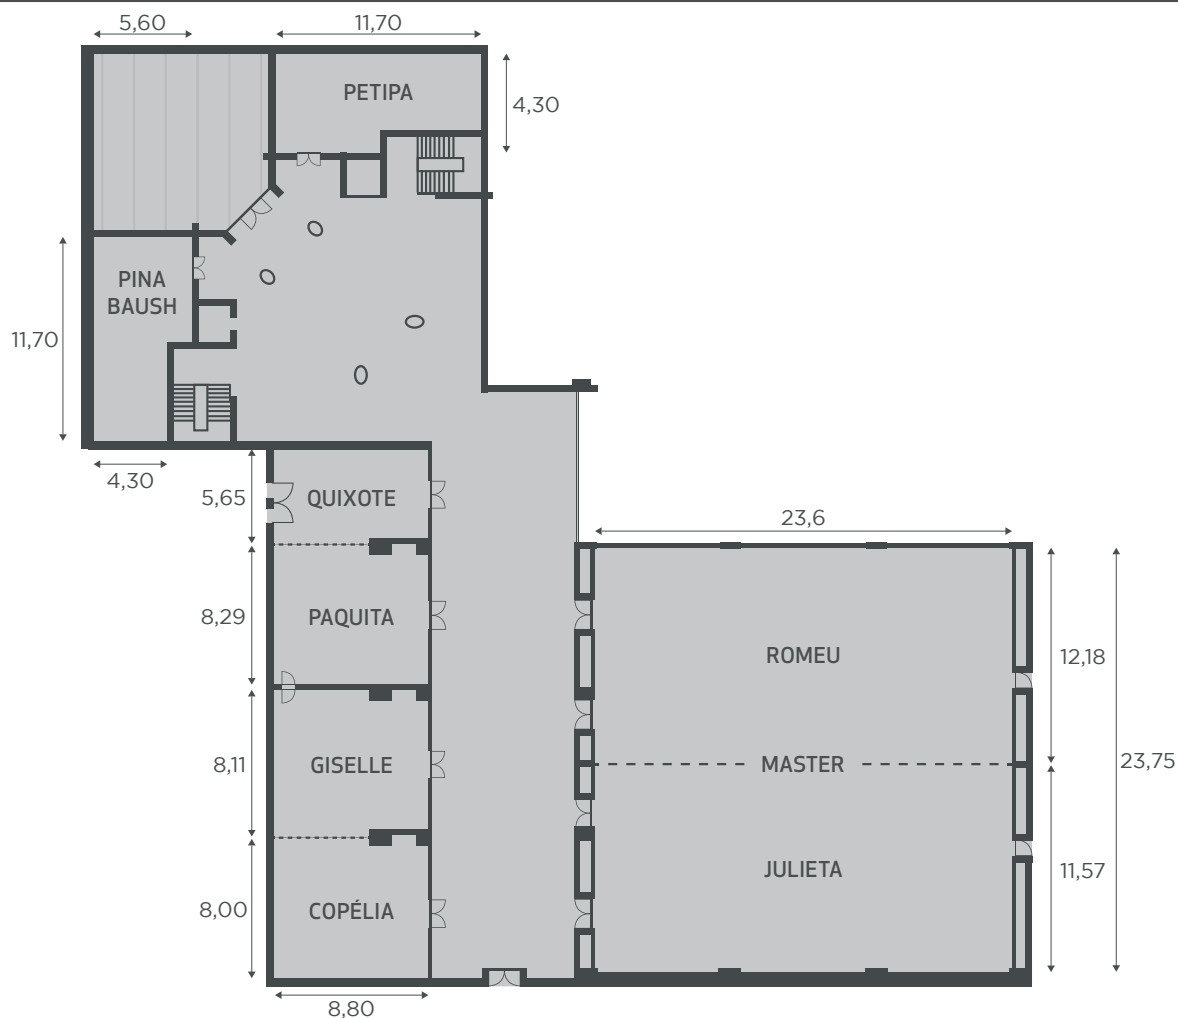

Vila Galé Coimbra is ideal for meetings and events, with 8 multipurpose rooms (2 rooms with natural light) and Wi-Fi internet access.

PLANTAS FLOOR PLANS

DESCRIÇÃO DESCRIPTION

Descrição detalhada por sala de reunião: *Detailed description by meeting room:*

SALA DE CONFERÊNCIA MEETING ROOM	LUZ NATURAL NATURAL LIGHT	ÁREA AREA	PORTA DOOR	ALTURA HEIGHT	ESCOLA CLASSROOM	PLATEIA THEATRE	MESA EM U TABLE IN U	RECEPÇÃO RECEPTION	BANQUETE BANQUET	CABARET CABARET
Julietta	☑	294 m ²	2,6 m	3,5 m	230	300	75	300	220	90
Petipa	☒	58 m ²	2,6 m	2,6 m	33	55	21	55	20	15
Pina Bausch	☒	58 m ²	2,6 m	2,6 m	33	55	21	55	20	15
D. Quixote	☒	46 m ²	2,6 m	2,6 m	12	30	9	30	20	12
Paquita	☒	67 m ²	2,6 m	2,6 m	39	60	27	60	40	30
Giselle	☒	69 m ²	2,6 m	2,6 m	39	60	27	60	40	30
Copélia	☒	69 m ²	2,6 m	2,6 m	39	60	27	60	40	30
Romeu	☑	294 m ²	2,6 m	3,5 m	230	300	75	300	220	90
Master (Romeu + Julieta)	☑	588 m ²	2,6 m	3,5 m	460	680	90	600	500	180
Giselle + Copélia	☒	138 m ²	2,6 m	2,6 m	60	120	36	120	80	60
D. Quixote + Paquita	☒	113 m ²	2,6 m	2,6 m	50	100	30	100	70	42