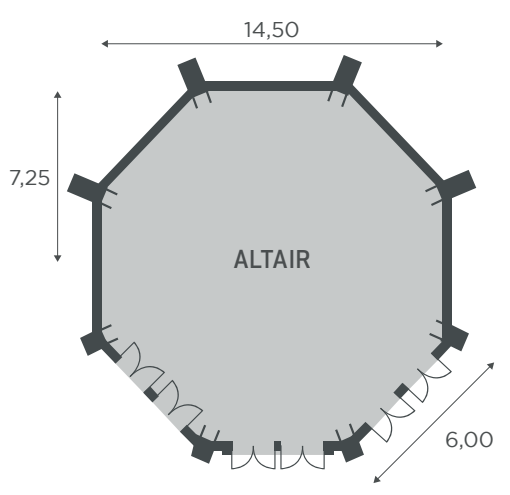

PLANTAS FLOOR PLANS