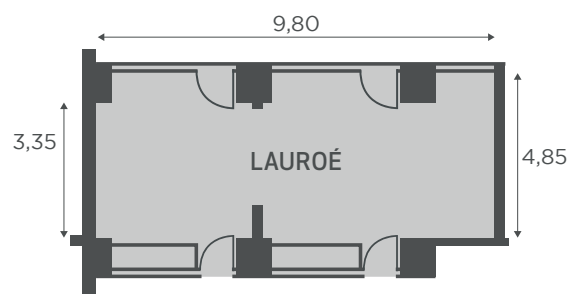

PLANTAS FLOOR PLANS