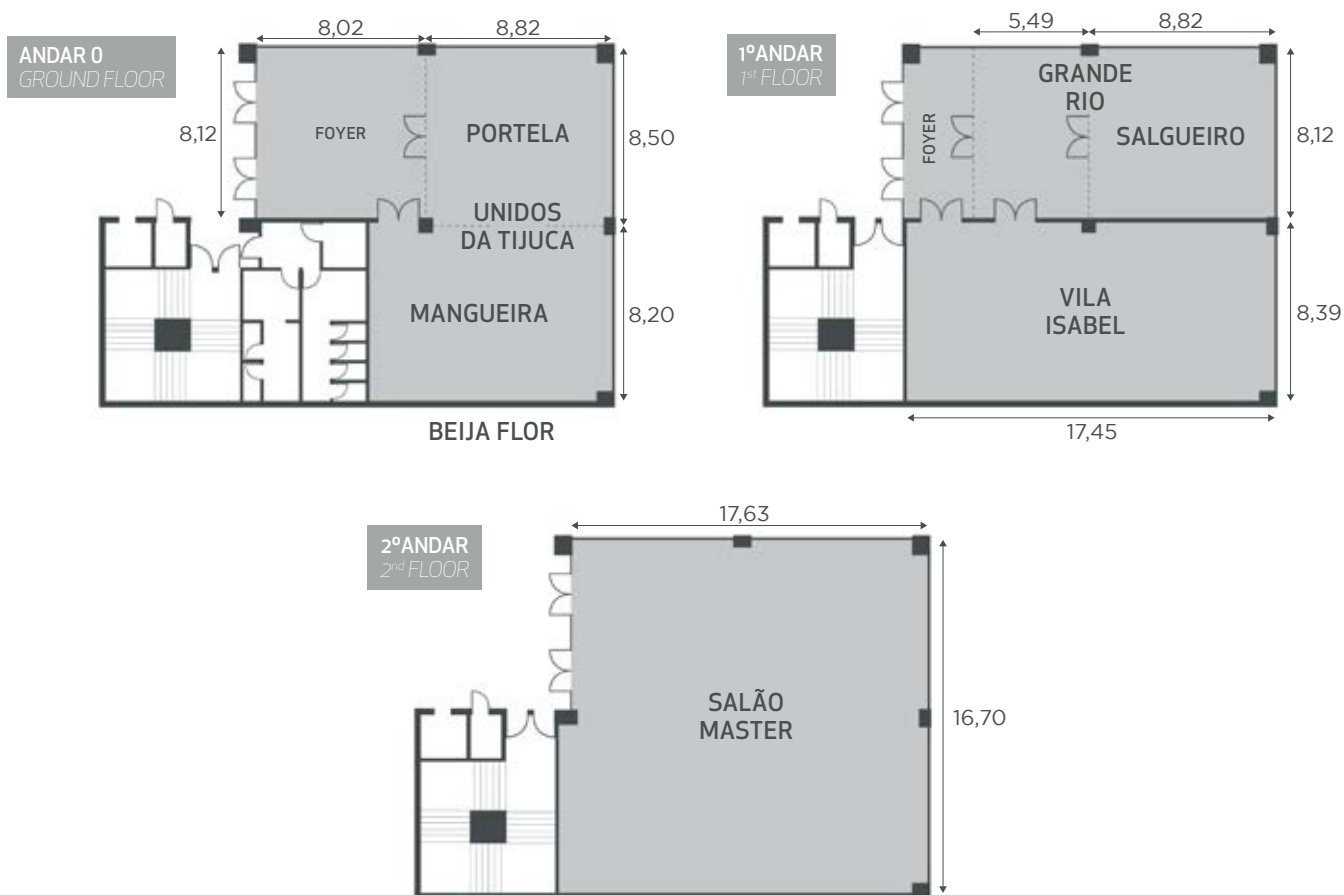

## PLANTAS FLOOR PLANS

# DESCRIÇÃO DESCRIPTION

Descrição detalhada por sala de reunião: *Detailed description by meeting room:*

SALA DE CONFERÊNCIA MEETING ROOM	LUZ NATURAL NATURAL LIGHT	ÁREA AREA	PORTA DOOR	ALTURA HEIGHT	ESCOLA CLASSROOM	ESPINHA FISHBONE	PLATEIA THEATRE	MESA EM U TABLE IN U	RECEPÇÃO RECEPTION	BANQUETE BANQUET	CABARET CABARET
Mangueira	☑	94m <sup>2</sup>	-	3,4m	45	45	90	30	70	60	36
Portela	☑	72m <sup>2</sup>	-	3,4m	36	36	50	24	50	40	24
Unidos Tijuca (Portela + Mangueira)	☑	147m <sup>2</sup>	-	3,4m	60	60	150	50	120	90	54
Beija Flor (Foyer + Portela + Mangueira)	☑	230m <sup>2</sup>	-	3,4m	60	60	150	50	200	150	90
Vila Isabel	☑	145m <sup>2</sup>	-	3,4m	60	60	150	50	100	90	54
Salgueiro	☑	65m <sup>2</sup>	-	3,4m	36	36	40	24	40	40	24
Grande Rio	☑	107m <sup>2</sup>	-	3,4m	36	36	100	44	80	100	60
Master	☑	287m <sup>2</sup>	-	4m	180	180	350	66	250	200	120