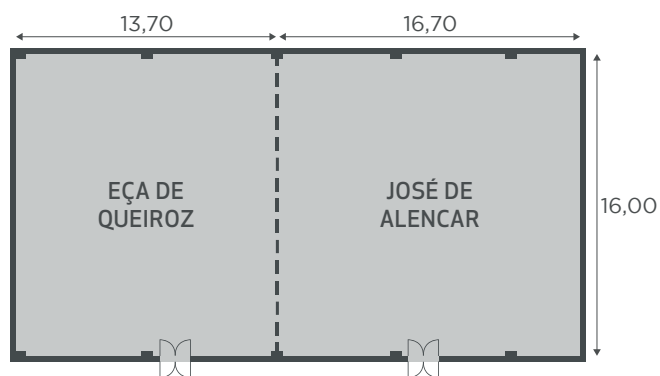

## PLANTAS FLOOR PLANS

# DESCRIÇÃO DESCRIPTION

Descrição detalhada por sala de reunião: *Detailed description by meeting room:*

SALA DE CONFERÊNCIA MEETING ROOM	LUZ NATURAL NATURAL LIGHT	ÁREA AREA	PORTA DOOR	ALTURA HEIGHT	ESCOLA CLASSROOM	PLATEIA THEATRE	MESA EM U TABLE IN U	RECEPÇÃO RECEPTION	BANQUETE BANQUET	CABARET CABARET
<b>Salão Modular (Iracema + Vasco da Gama)</b>	⊗	226 m <sup>2</sup>	-	2,28 m	150	300	40	400	120	60
Iracema	⊗	114 m <sup>2</sup>	-	2,28 m	70	150	30	180	40	20
Vasco da Gama	⊗	112 m <sup>2</sup>	-	2,28 m	70	150	150	30	180	20
<b>Salão Master (Fernando Pessoa + Vinicius de Moraes)</b>	⊗	481 m <sup>2</sup>	-	3,7 m	300	800	85	900	340	170
Fernando Pessoa	⊗	213 m <sup>2</sup>	-	3,7 m	100	300	45	380	150	75
Vinicius de Moraes	⊗	267 m <sup>2</sup>	-	3,7 m	140	400	50	480	170	85
<b>Salão Master II (Eça de Queirós + José de Alencar)</b>	⊗	490 m <sup>2</sup>	-	3,4 m	300	800	85	900	340	170
Eça de Queirós	⊗	222 m <sup>2</sup>	-	3,4 m	100	300	45	380	150	75
José de Alencar	⊗	268 m <sup>2</sup>	-	3,4 m	140	400	50	480	170	85
<b>Master III (Tom Jobim + Amália Rorigues)</b>	⊗	109 m <sup>2</sup>	-	2,28 m	70	100	30	120	40	20
Tom Jobim	⊗	54 m <sup>2</sup>	-	2,28 m	30	50	18	60	20	10
Amália Rorigues	⊗	55 m <sup>2</sup>	-	2,28 m	30	50	18	60	20	10