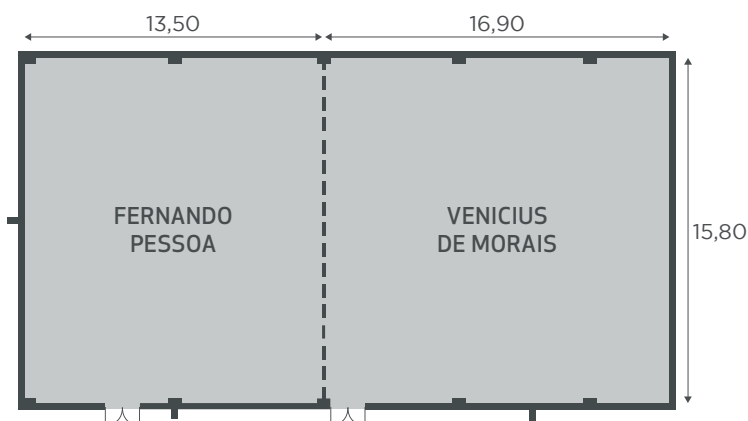

## PLANTAS FLOOR PLANS

# DESCRIÇÃO DESCRIPTION

Descrição detalhada por sala de reunião: *Detailed description by meeting room:*

SALA DE CONFERÊNCIA MEETING ROOM	LUZ NATURAL NATURAL LIGHT	ÁREA AREA	PORTA DOOR	ALTURA HEIGHT	ESCOLA CLASSROOM	PLATEIA THEATRE	MESA EM U TABLE IN U	RECEPÇÃO RECEPTION	BANQUETE BANQUET	CABARET CABARET
<b>Salão Modular (Iracema + Vasco da Gama)</b>	⊗	226 m <sup>2</sup>	-	2,28 m	150	300	40	400	120	60
Iracema	⊗	114 m <sup>2</sup>	-	2,28 m	70	150	30	180	40	20
Vasco da Gama	⊗	112 m <sup>2</sup>	-	2,28 m	70	150	150	30	180	20
<b>Salão Master (Fernando Pessoa + Vinicius de Moraes)</b>	⊗	481 m <sup>2</sup>	-	3,7 m	300	800	85	900	340	170
Fernando Pessoa	⊗	213 m <sup>2</sup>	-	3,7 m	100	300	45	380	150	75
Vinicius de Moraes	⊗	267 m <sup>2</sup>	-	3,7 m	140	400	50	480	170	85
<b>Salão Master II (Eça de Queirós + José de Alencar)</b>	⊗	490 m <sup>2</sup>	-	3,4 m	300	800	85	900	340	170
Eça de Queirós	⊗	222 m <sup>2</sup>	-	3,4 m	100	300	45	380	150	75
José de Alencar	⊗	268 m <sup>2</sup>	-	3,4 m	140	400	50	480	170	85
<b>Master III (Tom Jobim + Amália Rorigues)</b>	⊗	109 m <sup>2</sup>	-	2,28 m	70	100	30	120	40	20
Tom Jobim	⊗	54 m <sup>2</sup>	-	2,28 m	30	50	18	60	20	10
Amália Rorigues	⊗	55 m <sup>2</sup>	-	2,28 m	30	50	18	60	20	10