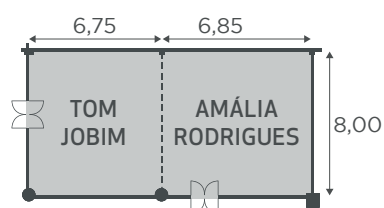

## PLANTAS FLOOR PLANS

# DESCRIÇÃO DESCRIPTION

Descrição detalhada por sala de reunião: *Detailed description by meeting room:*

SALA DE CONFERÊNCIA MEETING ROOM	LUZ NATURAL NATURAL LIGHT	ÁREA AREA	PORTA DOOR	ALTURA HEIGHT	ESCOLA CLASSROOM	PLATEIA THEATRE	MESA EM U TABLE IN U	RECEPÇÃO RECEPTION	BANQUETE BANQUET	CABARET CABARET
<b>Salão Modular (Iracema + Vasco da Gama)</b>	⊗	226 m <sup>2</sup>	-	2,28 m	150	300	40	400	120	60
Iracema	⊗	114 m <sup>2</sup>	-	2,28 m	70	150	30	180	40	20
Vasco da Gama	⊗	112 m <sup>2</sup>	-	2,28 m	70	150	150	30	180	20
<b>Salão Master (Fernando Pessoa + Vinicius de Moraes)</b>	⊗	481 m <sup>2</sup>	-	3,7 m	300	800	85	900	340	170
Fernando Pessoa	⊗	213 m <sup>2</sup>	-	3,7 m	100	300	45	380	150	75
Vinicius de Moraes	⊗	267 m <sup>2</sup>	-	3,7 m	140	400	50	480	170	85
<b>Salão Master II (Eça de Queirós + José de Alencar)</b>	⊗	490 m <sup>2</sup>	-	3,4 m	300	800	85	900	340	170
Eça de Queirós	⊗	222 m <sup>2</sup>	-	3,4 m	100	300	45	380	150	75
José de Alencar	⊗	268 m <sup>2</sup>	-	3,4 m	140	400	50	480	170	85
<b>Master III (Tom Jobim + Amália Rorigues)</b>	⊗	109 m <sup>2</sup>	-	2,28 m	70	100	30	120	40	20
Tom Jobim	⊗	54 m <sup>2</sup>	-	2,28 m	30	50	18	60	20	10
Amália Rorigues	⊗	55 m <sup>2</sup>	-	2,28 m	30	50	18	60	20	10