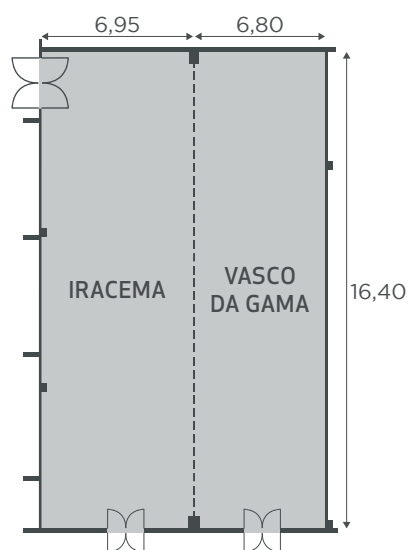

## PLANTAS FLOOR PLANS

# DESCRIÇÃO DESCRIPTION

Descrição detalhada por sala de reunião: *Detailed description by meeting room:*

SALA DE CONFERÊNCIA MEETING ROOM	LUZ NATURAL NATURAL LIGHT	ÁREA AREA	PORTA DOOR	ALTURA HEIGHT	ESCOLA CLASSROOM	PLATEIA THEATRE	MESA EM U TABLE IN U	RECEPÇÃO RECEPTION	BANQUETE BANQUET	CABARET CABARET
<b>Salão Modular (Iracema + Vasco da Gama)</b>	⊗	226 m <sup>2</sup>	-	2,28 m	150	300	40	400	120	60
Iracema	⊗	114 m <sup>2</sup>	-	2,28 m	70	150	30	180	40	20
Vasco da Gama	⊗	112 m <sup>2</sup>	-	2,28 m	70	150	150	30	180	20
<b>Salão Master (Fernando Pessoa + Vinicius de Moraes)</b>	⊗	481 m <sup>2</sup>	-	3,7 m	300	800	85	900	340	170
Fernando Pessoa	⊗	213 m <sup>2</sup>	-	3,7 m	100	300	45	380	150	75
Vinicius de Moraes	⊗	267 m <sup>2</sup>	-	3,7 m	140	400	50	480	170	85
<b>Salão Master II (Eça de Queirós + José de Alencar)</b>	⊗	490 m <sup>2</sup>	-	3,4 m	300	800	85	900	340	170
Eça de Queirós	⊗	222 m <sup>2</sup>	-	3,4 m	100	300	45	380	150	75
José de Alencar	⊗	268 m <sup>2</sup>	-	3,4 m	140	400	50	480	170	85
<b>Master III (Tom Jobim + Amália Rorigues)</b>	⊗	109 m <sup>2</sup>	-	2,28 m	70	100	30	120	40	20
Tom Jobim	⊗	54 m <sup>2</sup>	-	2,28 m	30	50	18	60	20	10
Amália Rorigues	⊗	55 m <sup>2</sup>	-	2,28 m	30	50	18	60	20	10