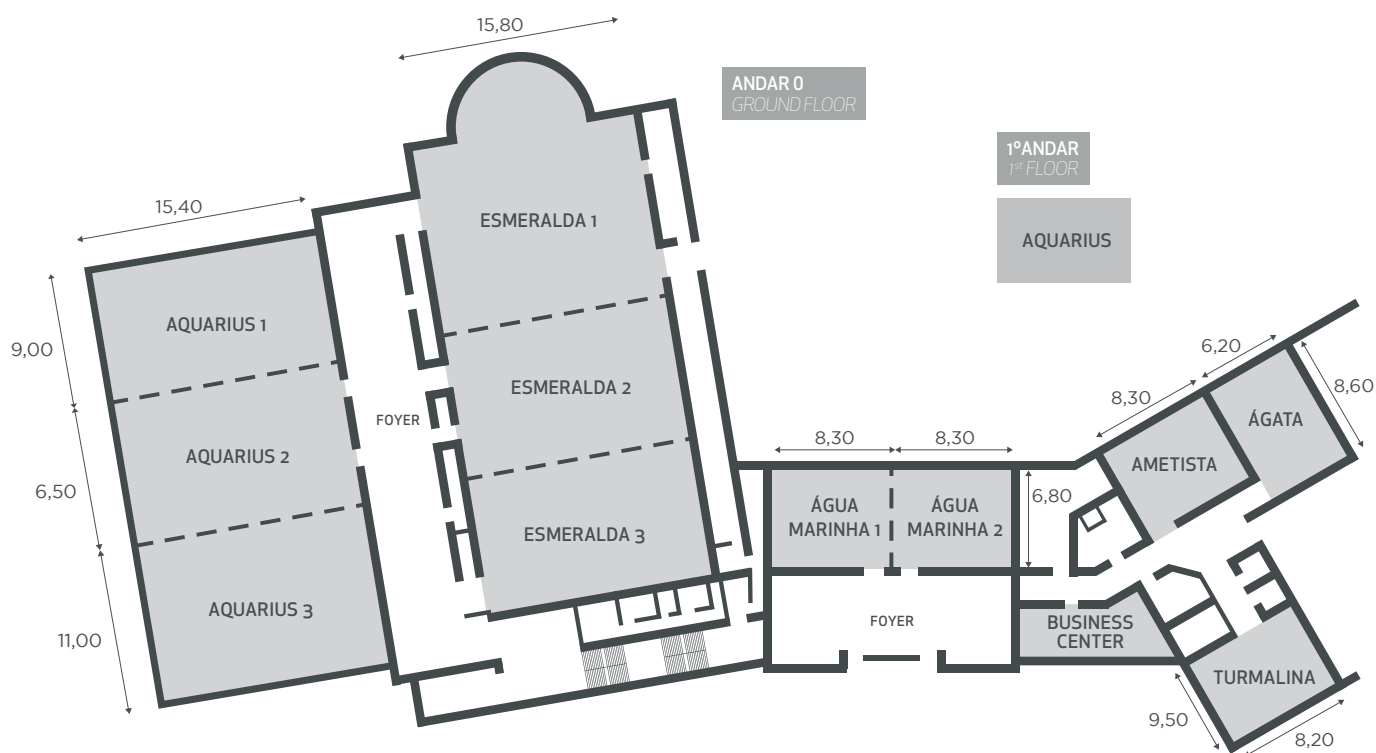

Vila Galé

HOTÉIS

SALAS DE REUNIÃO MEETING ROOMS

VILA GALÉ ECO RESORT DO CABO

O Vila Galé Eco Resort do Cabo tem 11 salas polivalentes com condições ideais para a organização de eventos e reuniões e acesso à internet Wi-Fi.

Vila Galé Eco Resort do Cabo is ideal for meetings and events, with 11 rooms and Wi-Fi internet access.

PLANTAS FLOOR PLANS

DESCRIÇÃO DESCRIPTION

Descrição detalhada por sala de reunião: *Detailed description by meeting room:*

SALA DE CONFERÊNCIA MEETING ROOM	LUZ NATURAL NATURAL LIGHT	ÁREA AREA	PORTA DOOR	ALTURA HEIGHT	ESCOLA CLASSROOM	ESPINHA FISHBONE	PLATEIA THEATRE	MESA EM U TABLE IN U	RECEPÇÃO RECEPTION	BANQUETE BANQUET	CABARET CABARET
Esmeralda 1+2+3	⊗	490m ²	-	4,72m	400	400	700	90	550	400	190
Esmeralda 1	⊗	190m ²	-	4,72m	150	150	250	52	170	125	62
Esmeralda 2	⊗	150m ²	-	4,72m	120	120	200	38	150	120	62
Esmeralda 3	⊗	150m ²	-	4,72m	120	120	200	38	150	125	62
Aquarius 1+2+3	⊙	426m ²	-	3,7m	306	306	500	90	550	300	140
Aquarius 1	⊙	135m ²	-	3,7m	120	120	140	36	150	160	80
Aquarius 2	⊙	126m ²	-	3,7m	54	54	100	27	140	80	40
Aquarius 3	⊙	165m ²	-	3,7m	74	74	180	50	200	170	100
Água Marinha 1+2	⊙	112m ²	-	2,38m	48	48	130	45	150	60	30
Água Marinha 1	⊙	56m ²	-	2,38m	24	24	60	20	60	30	15
Água Marinha 2	⊙	56m ²	-	2,38m	24	24	60	20	60	30	15
Turmalina	⊗	53m ²	-	2,38m	24	24	60	20	60	30	15
Ametista	⊙	52m ²	-	2,38m	24	24	60	20	60	30	15
Ágata	⊙	54m ²	-	2,38m	24	24	60	20	60	30	15
Business Center	⊗	35m ²	-	2,38m	20	20	30	15	30	20	8
Espaço Maria Farinha	⊙	2250m ²	-	Livre	-	-	-	-	3000	900	-
Espaço Por do Sol	⊙	600m ²	-	Livre	-	-	-	-	700	400	-

FOTOGRAFIAS PHOTOS

SALÃO
ESMERALDA (1+2+3)

SALA
ÁGUA MARINHA

SALA
AQUARIUS

SALA
AQUARIUS