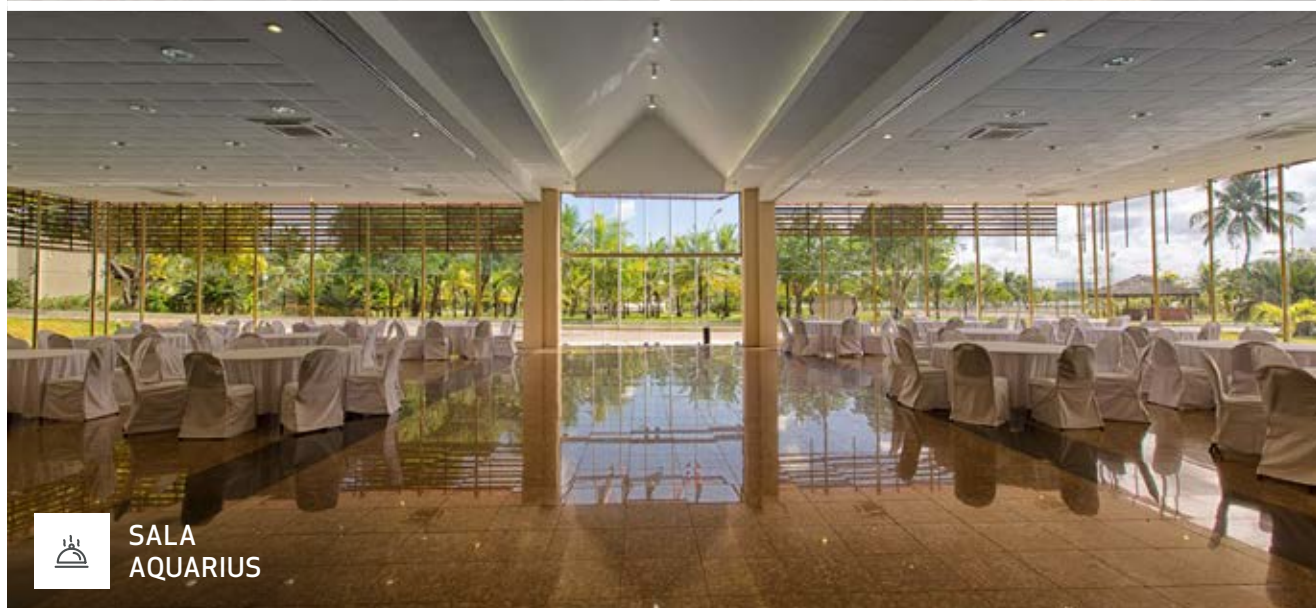

Vila Galé

HOTÉIS

SALAS DE REUNIÃO MEETING ROOMS

VILA GALÉ ECO RESORT DO CABO

O Vila Galé Eco Resort do Cabo tem 11 salas polivalentes com condições ideais para a organização de eventos e reuniões e acesso à internet Wi-Fi.

Vila Galé Eco Resort do Cabo is ideal for meetings and events, with 11 rooms and Wi-Fi internet access.

PLANTAS FLOOR PLANS

DESCRIÇÃO DESCRIPTION

Descrição detalhada por sala de reunião: *Detailed description by meeting room:*

SALA DE CONFERÊNCIA MEETING ROOM	LUZ NATURAL NATURAL LIGHT	ÁREA AREA	PORTA DOOR	ALTURA HEIGHT	ESCOLA CLASSROOM	ESPINHA FISHBONE	PLATEIA THEATRE	MESA EM U TABLE IN U	RECEPÇÃO RECEPTION	BANQUETE BANQUET	CABARET CABARET
Esmeralda 1+2+3	⊗	490m ²	-	4,72m	400	400	700	90	550	400	190
Esmeralda 1	⊗	190m ²	-	4,72m	150	150	250	52	170	125	62
Esmeralda 2	⊗	150m ²	-	4,72m	120	120	200	38	150	120	62
Esmeralda 3	⊗	150m ²	-	4,72m	120	120	200	38	150	125	62
Aquarius 1+2+3	⊙	426m ²	-	3,7m	306	306	500	90	550	300	140
Aquarius 1	⊙	135m ²	-	3,7m	120	120	140	36	150	160	80
Aquarius 2	⊙	126m ²	-	3,7m	54	54	100	27	140	80	40
Aquarius 3	⊙	165m ²	-	3,7m	74	74	180	50	200	170	100
Água Marinha 1+2	⊙	112m ²	-	2,38m	48	48	130	45	150	60	30
Água Marinha 1	⊙	56m ²	-	2,38m	24	24	60	20	60	30	15
Água Marinha 2	⊙	56m ²	-	2,38m	24	24	60	20	60	30	15
Turmalina	⊗	53m ²	-	2,38m	24	24	60	20	60	30	15
Ametista	⊙	52m ²	-	2,38m	24	24	60	20	60	30	15
Ágata	⊙	54m ²	-	2,38m	24	24	60	20	60	30	15
Business Center	⊗	35m ²	-	2,38m	20	20	30	15	30	20	8
Espaço Maria Farinha	⊙	2250m ²	-	Livre	-	-	-	-	3000	900	-
Espaço Por do Sol	⊙	600m ²	-	Livre	-	-	-	-	700	400	-

FOTOGRAFIAS PHOTOS

SALÃO
ESMERALDA (1+2+3)

SALA
ÁGUA MARINHA

SALA
AQUARIUS

SALA
AQUARIUS