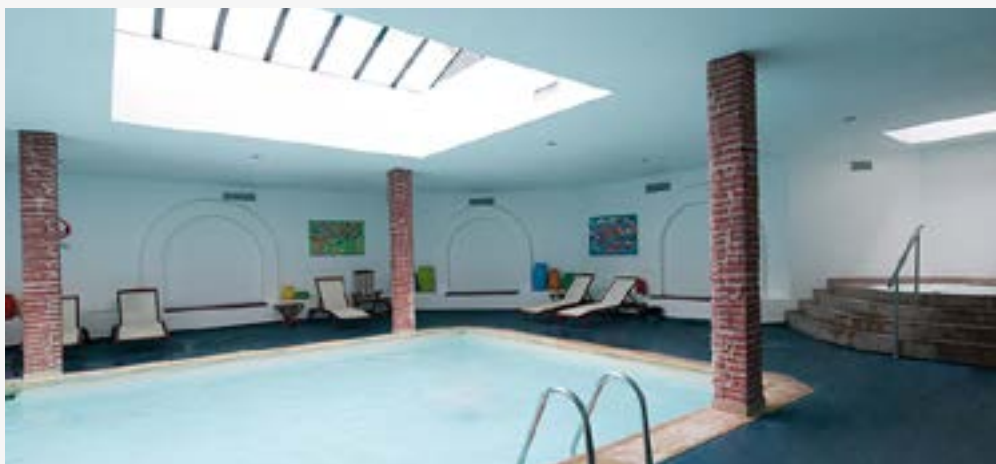

É o bar da piscina e está aberto de Junho a Setembro das 10h30 às 18h00. Presta apoio ao serviço de bebidas e snacks na época mais movimentada do hotel.

EVENTOS

O Vila Galé Atlântico tem também uma sala polivalente com condições ideais para a organização de eventos e reuniões:

1 Sala de Reunião

Acesso à Internet Wi-Fi

WELLNESS

O Vila Galé Atlântico apresenta um Clube de Saúde composto por um conjunto de infra-estruturas para proporcionar bem-estar a todos os clientes. Pode contar com piscina interior aquecida, jacuzzi, banho turco, salas de massagens e tratamentos e ginásio.

O Clube de Saúde está disponível todos os dias das 10h00 às 21h00.

ACTIVIDADES NA ÁREA

Pela localização privilegiada do Vila Galé Atlântico, sugerimos algumas actividades para uma estadia perfeita:

Praia