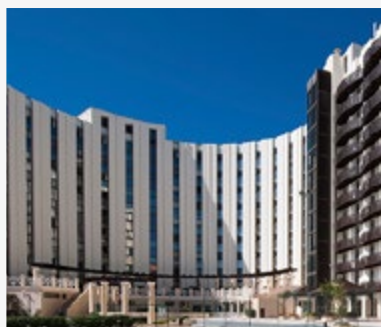

SERVIÇOS DO HOTEL

Este hotel reúne um conjunto de serviços para ir de encontro às suas necessidades:

Acesso à Internet Wi-Fi nas áreas públicas	Quiosque
Parque de estacionamento	Nep Kids Club
Garagem	Parque infantil
Piscina exterior para adultos e crianças	Sala de jogos
Jardins e espaços exteriores	Campos de Ténis
Serviço de lavandaria	Golf Desk
Acessos para pessoas de mobilidade reduzida	Salas de reunião
Clube de Saúde	1 Restaurante
Cabeleireiro	2 Bares

RESTAURANTES E BARES

O Vila Galé Ampalius coloca à disposição dos seus clientes 1 restaurante e 2 bares, disponíveis não só aos clientes do hotel, como também ao público externo.

RESTAURANTE VERSÁTIL

É o restaurante principal do hotel e oferece um serviço de pequeno-almoço (das 06h00 às 10h30), almoço (das 12h30 às 15h00) e jantar (das 19h00 às 22h00).

BAR EUPHORIA

É o bar de excelência do hotel e ideal para se reunir antes ou depois das refeições. Está aberto das 10h00 à 01h00.

BAR DA PISCINA

É o bar da piscina e está aberto de Abril a Outubro das 10h00 às 18h00. Presta apoio ao serviço de bebidas e snacks na época mais movimentada do hotel.